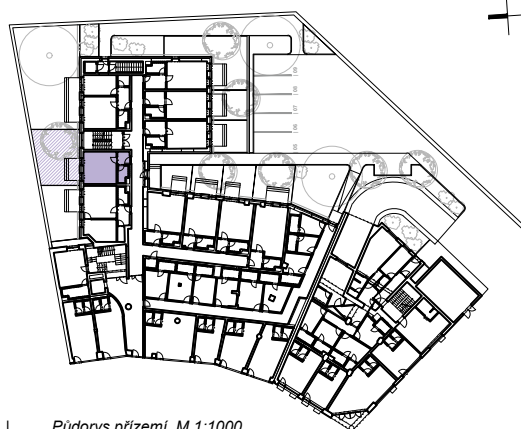

SUCHDOLSKÉ NÁMĚSTÍ

fáze 2

Suchdolské náměstí 801/9

B.102

BYTOVÁ JEDNOTKA

1+KK, 1.NP

1. Předsíň	3.1 m ²
2. Koupelna	3.1 m ²
3. Obývací pokoj, Kuch. kout	19.1 m ²
4. Terasa	6.2 m ²
5. Zahrada	36.8 m ²

Čistá bytová plocha **25.3 m²**

Podlahová plocha **26.2 m²**

Situace, M 1:5000

Půdorys přízemí, M 1:1000

Řezo-pohled, M 1:1000

Plochy místností jsou pouze orientační. Zařízení a vybavení jednotky v plánu jako nábytek, kuchyňská linka, vestavné skříně a domácí spotřebiče nejsou předmětem dodávky. Rozsah dodávky je specifikován ve standardu. Investor si vyhrazuje právo na drobné úpravy.