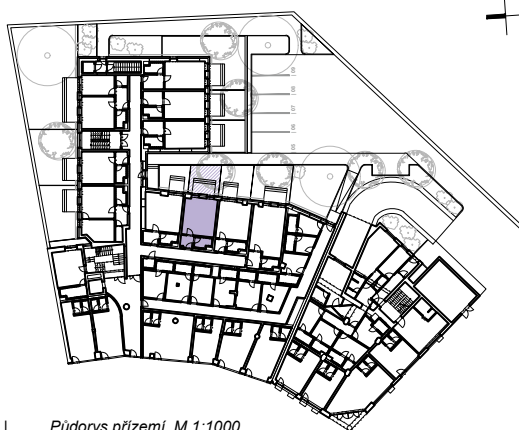

SUCHDOLSKÉ NÁMĚSTÍ

fáze 2

Suchdolské náměstí 801/9

B.108

BYTOVÁ JEDNOTKA

1+KK, 1.NP

1. Předsíň	3.0 m ²
2. Koupelna	3.1 m ²
3. Obývací pokoj, Kuch. kout	21.7 m ²
4. Terasa	6.2 m ²
5. Zahrada	9.7 m ²

Čistá bytová plocha **27.8 m²**

Podlahová plocha **28.7 m²**

Situace, M 1:5000

Půdorys přízemí, M 1:1000

Řezo-pohled, M 1:1000

Plochy místností jsou pouze orientační. Zařízení a vybavení jednotky v plánu jako nábytek, kuchyňská linka, vestavné skříně a domácí spotřebiče nejsou předmětem dodávky. Rozsah dodávky je specifikován ve standardu. Investor si vyhrazuje právo na drobné úpravy.